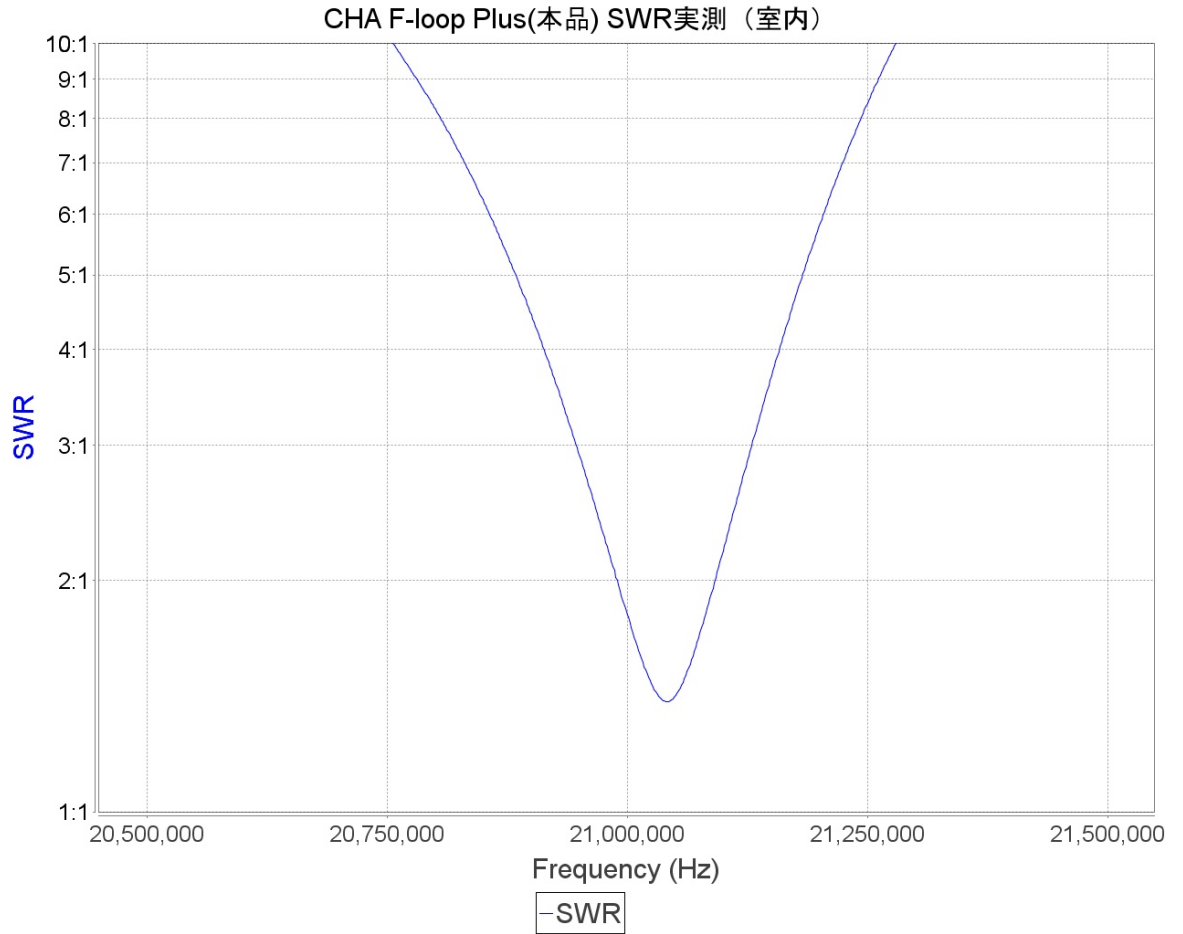

CHA F-loop Plus SWR特性

21M帯

7M帯

測定に使用した機器: miniVNA PRO + vna/J