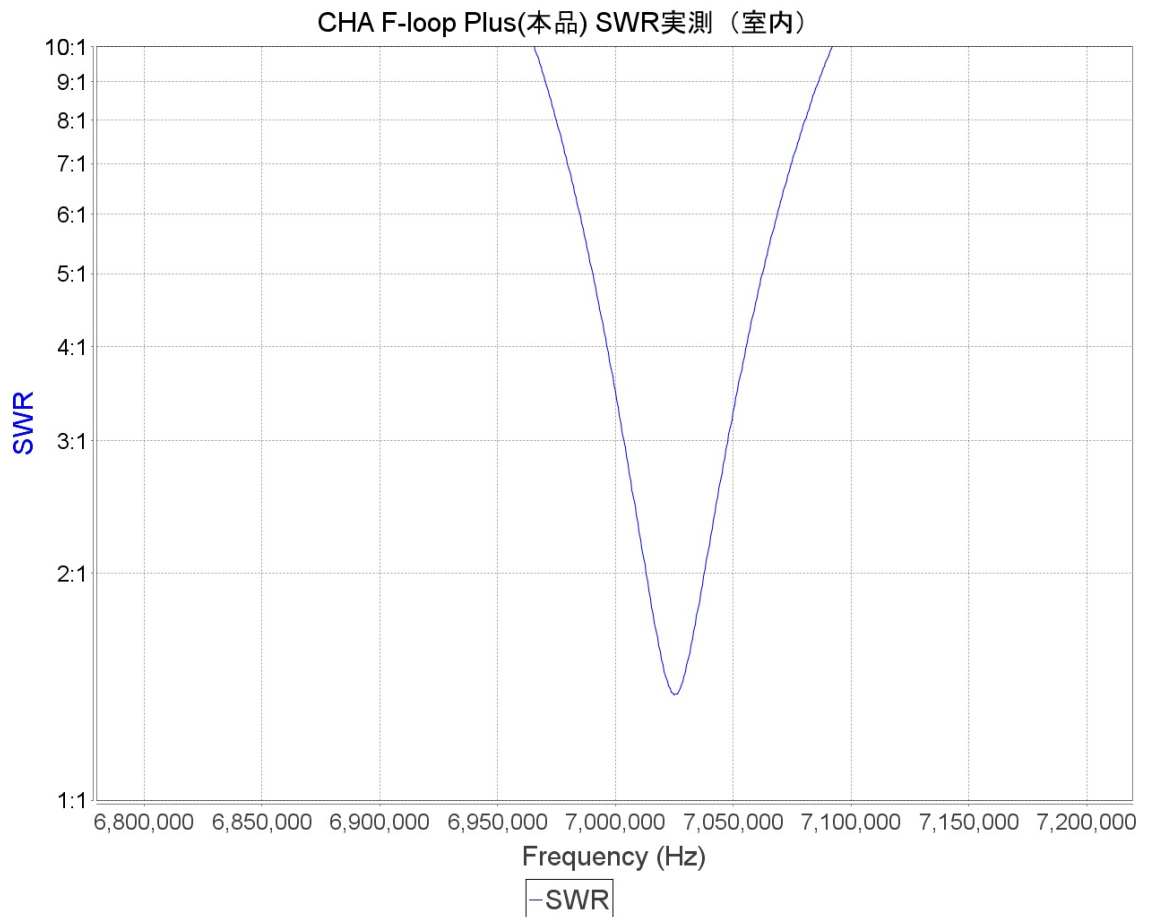

CHA F-loop Plus SWR特性

21M帯

7M帯

測定に使用した機器: miniVNA PRO + vna/J