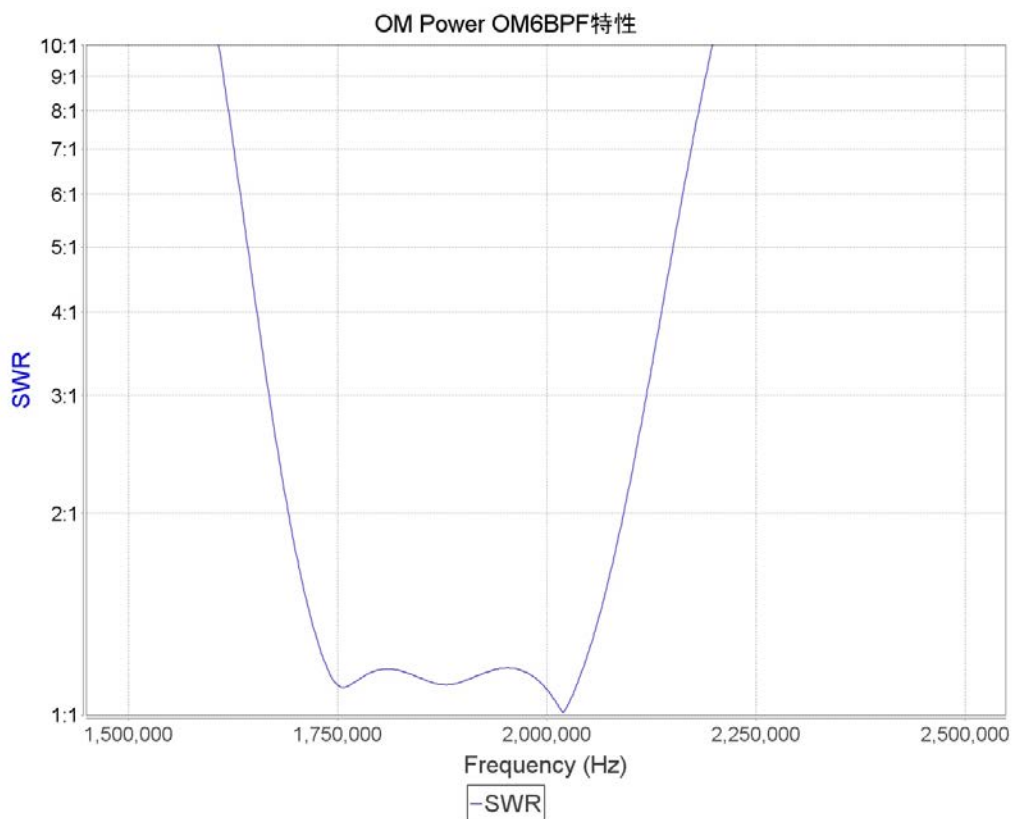

## 周波数特性

## 入力SWR特性