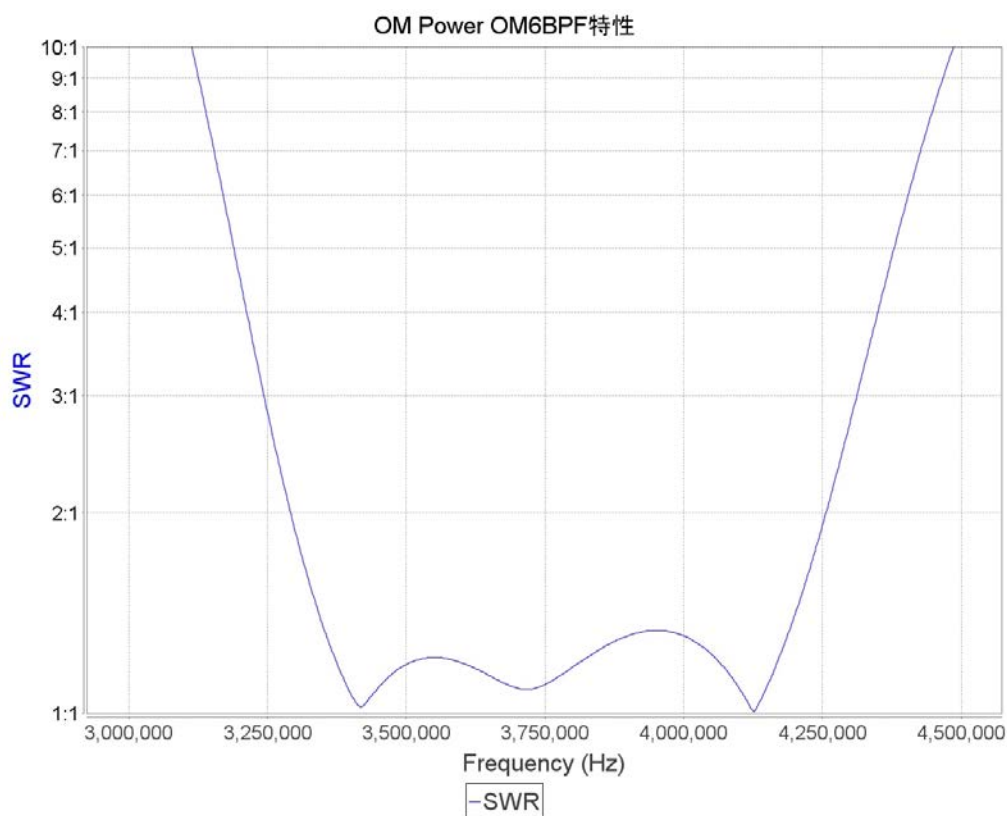

OM6BPF(本機) 周波数特性(3.5M帯)

周波数特性

入力SWR特性