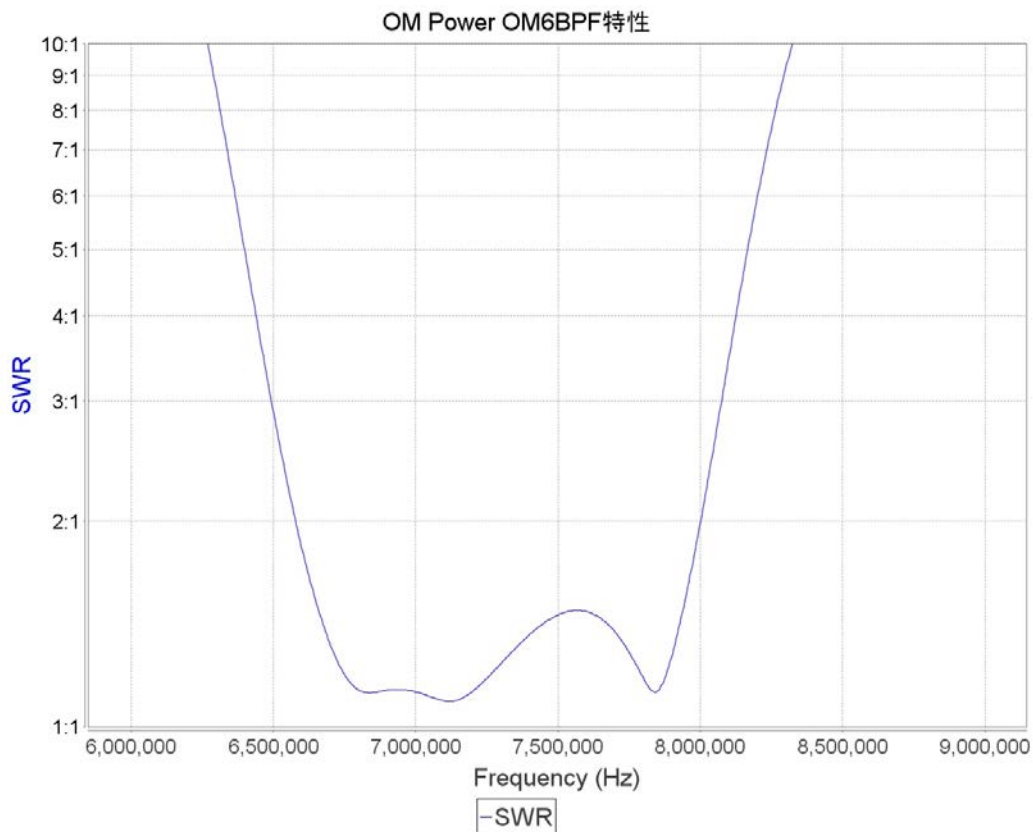

OM6BPF(本機) 周波数特性(7M帯)

周波数特性

入力SWR特性